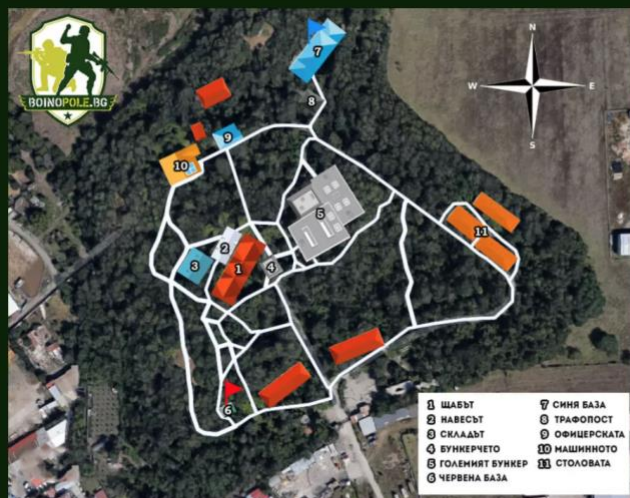

ЕЪРСОФТ / AIRSOFT

ИГРАЙ НА ЖИВО!

ИСТИНСКО ВОЕННО ПРЕЖИВЯВАНЕ

Предлагаме уникално приключение за любителите на екшъна. Елате на нашето бойно поле за да влезете в реалистична отборна битка срещу вашите опоненти. Съревновавайте се във всеки един от уникалните ни игрови сценарии и си тръгнете с по-широка усмивка от всякога!

НАШИЯТ ЕЪРСОФТ ТЕРЕН

- ✓ Над 60 декара игрова площ
- ✓ Множество сгради и допълнителни постройки
- ✓ ПОДЗЕМЕН БУНКЕР !!!
- ✓ Възможност за над 10 игрови сценария
- ✓ Позволява едновременна игра на 40+ души
- ✓ Отворен всеки ден (при наличие на записани играчи)
- ✓ Удобна локация на 20 минути от центъра на София
- ✓ Паркинг

Еърсофт игрището ни се намира в края на бул. Ломско шосе, до кръстовището с Околовръстното, само на 20 минути от центъра на София. На терена е наличен удобен паркинг за вашите автомобили. А за хората без кола, метростанции „Обеля“ и „Ломско шосе“ са на около 2км разстояние а спирките на автобуси №150, №30 и №31 са на около 300 метра от терена.

Екипът ни се е постарал да оформи разнообразен и добре балансиран терен предоставящ всички видове военносимулационни ситуации – от бой на открито, до такъв в гориста местност и CQB(Сражения в затворени пространства) Всички те се провеждат в някой от нашите координирани игрови сценарии, които ще направят изживяването ви на терена изпълнено с екшън и адреналин.